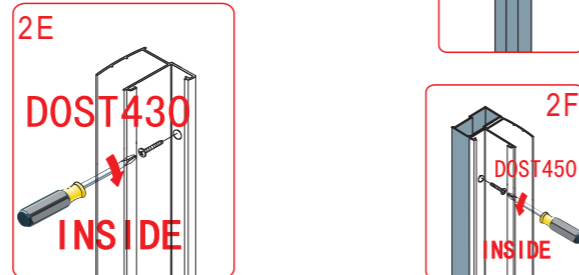

### Option A

Size Taille Größe Maat	Y
760	690-730
800	730-770
900	830-870
1000	930-970
1100	1030-1070
1200	1130-1170
1400	1330-1370
1500	1430-1470

Size Taille Größe Maat	X
800	750-770
900	850-870

### Option B

Size Taille Größe Maat	Y
800+	770-790
900+	870-890
1000+	970-990
1100+	1070-1090
1200+	1170-1190
1400+	1370-1390
1500+	1470-1490

Size Taille Größe Maat	X
800	770-790
900	870-890

2

6.

11

12

11.