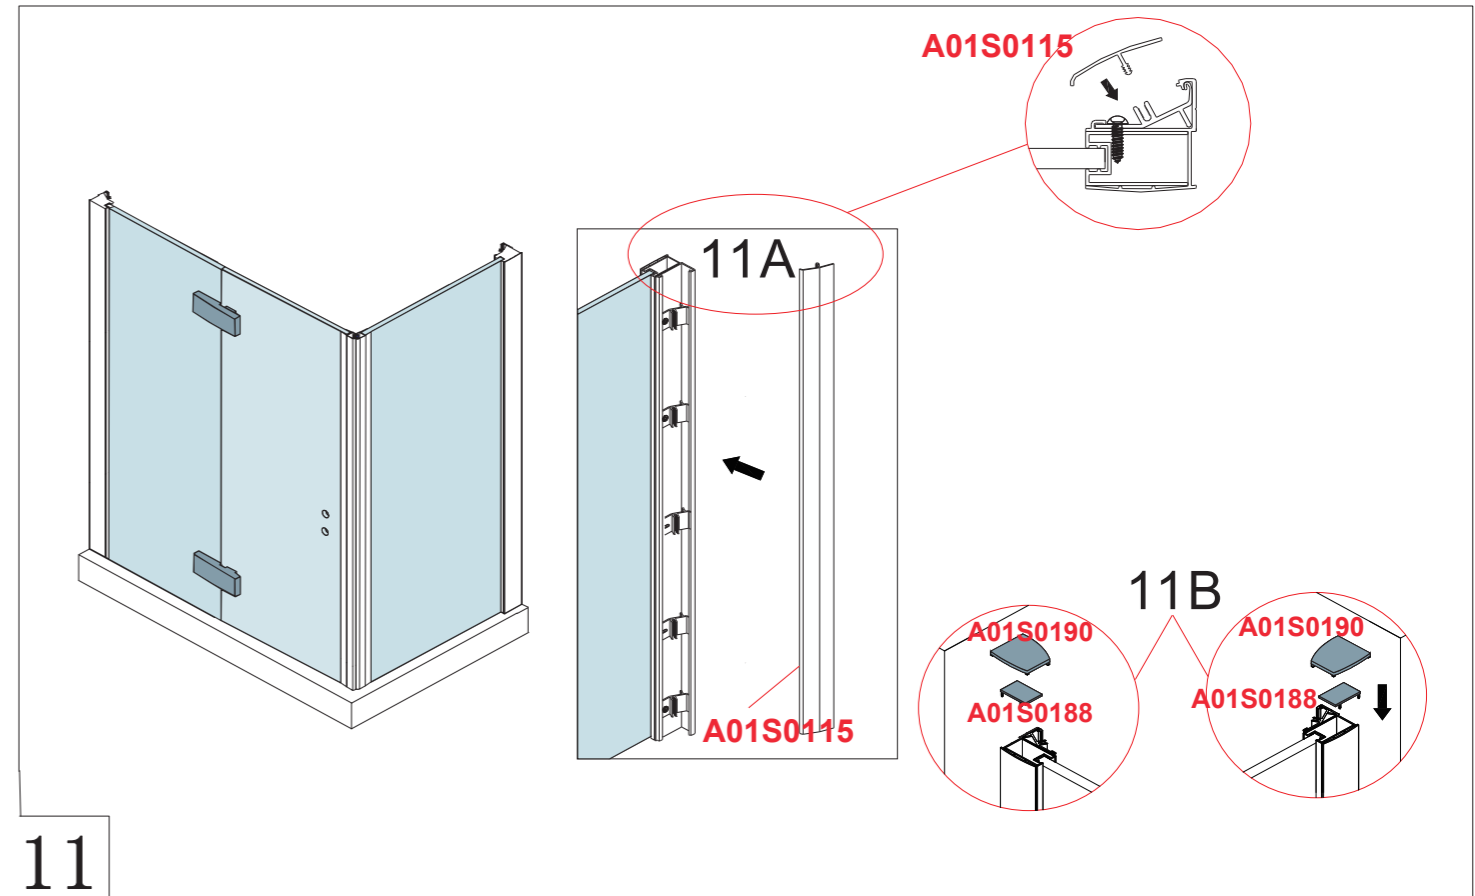

HINGE DOOR & INLINE PANEL & SIDE PANEL			
PORTE PIVOTANTE & PANNEAU EN ALIGNMENT & PANNEAU LATÉRAL			
SCHARNIER-TÜR & INLINE PANEL & SEITENPANELS			
SCHARNIERDEUR & INLINE PANEEL & ZIJPANEEL			
Size	Product code	Adjustment	Opening space
Taille	Code du produit	Ajustement	Écartement de l'ouverture
Größe	Produkt-Code	Anpassung	Öffnungsraum
Maat	Productcode	Aanpassing	Openingsruimte
760	A0111F0	690-730	440
800	A0111C0	730-770	440
800+	A0111M0	770-790	480
900	A0111D0	830-870	490
900+	A0111N0	870-890	530
1000	A0111E0	930-970	540
1000+	A0111O0	970-990	580
1100	A0111JH	1030-1070	590
1100+	A0111JF	1070-1090	630
1200	A0111GH	1130-1170	590
1200+	A0111GF	1170-1190	630
1400	A0111HH	1330-1370	590
1400+	A0111HF	1170-1390	630
1500	A0111KH	1430-1470	590
1500+	A0111KF	1470-1490	630

### Option A

Size Taille Größe Maat	Y
760	690-730
800	730-770
900	830-870
1000	930-970
1100	1030-1070
1200	1130-1170
1400	1330-1370
1500	1430-1470

Size Taille Größe Maat	X
800	750-770
900	850-870

### Option B

Size Taille Größe Maat	Y
800+	770-790
900+	870-890
1000+	970-990
1100+	1070-1090
1200+	1170-1190
1400+	1370-1390
1500+	1470-1490

Size Taille Größe Maat	X
800	770-790
900	870-890

2

6.

11

12

11.