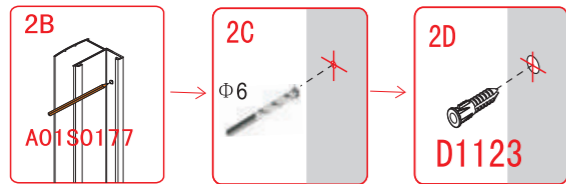

HINGE DOOR & INLINE PANEL & SIDE PANEL			
PORTE PIVOTANTE & PANNEAU EN ALIGNMENT & PANNEAU LATÉRAL			
SCHARNIER-TÜR & INLINE PANEL & SEITENPANELS			
SCHARNIERDEUR & INLINE PANEEL & ZIJPANEEL			
Size	Product code	Adjustment	Opening space
Taille	Code du produit	Ajustement	Écartement de l'ouverture
Größe	Produkt-Code	Anpassung	Öffnungsraum
Maat	Productcode	Aanpassing	Openingsruimte
760	A0111F0	690-730	440
800	A0111C0	730-770	440
800+	A0111M0	770-790	480
900	A0111D0	830-870	490
900+	A0111N0	870-890	530
1000	A0111E0	930-970	540
1000+	A0111O0	970-990	580
1100	A0111JH	1030-1070	590
1100+	A0111JF	1070-1090	630
1200	A0111GH	1130-1170	590
1200+	A0111GF	1170-1190	630
1400	A0111HH	1330-1370	590
1400+	A0111HF	1170-1390	630
1500	A0111KH	1430-1470	590
1500+	A0111KF	1470-1490	630

### Option A

Size Taille Größe Maat	Y
760	690-730
800	730-770
900	830-870
1000	930-970
1100	1030-1070
1200	1130-1170
1400	1330-1370
1500	1430-1470

Size Taille Größe Maat	X
800	750-770
900	850-870

### Option B

Size Taille Größe Maat	Y
800+	770-790
900+	870-890
1000+	970-990
1100+	1070-1090
1200+	1170-1190
1400+	1370-1390
1500+	1470-1490

Size Taille Größe Maat	X
800	770-790
900	870-890

2

6.

11

12

11.