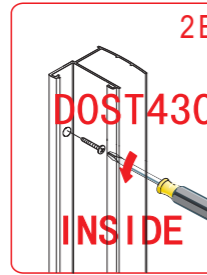

HINGE DOOR & INLINE PANEL & SIDE PANEL			
PORTE PIVOTANTE & PANNEAU EN ALIGNMENT & PANNEAU LATÉRAL			
SCHARNIER-TÜR & INLINE PANEL & SEITENPANELS			
SCHARNIERDEUR & INLINE PANEEL & ZIJPANEEL			
Size	Product code	Adjustment	Opening space
Taille	Code du produit	Ajustement	Écartement de l'ouverture
Größe	Produkt-Code	Anpassung	Öffnungsraum
Maat	Productcode	Aanpassing	Openingsruimte
760	A0111F0	690-730	440
800	A0111C0	730-770	440
800+	A0111M0	770-790	480
900	A0111D0	830-870	490
900+	A0111N0	870-890	530
1000	A0111E0	930-970	540
1000+	A0111O0	970-990	580
1100	A0111JH	1030-1070	590
1100+	A0111JF	1070-1090	630
1200	A0111GH	1130-1170	590
1200+	A0111GF	1170-1190	630
1400	A0111HH	1330-1370	590
1400+	A0111HF	1170-1390	630
1500	A0111KH	1430-1470	590
1500+	A0111KF	1470-1490	630

### Option A

Size Taille Größe Maat	Y
760	690-730
800	730-770
900	830-870
1000	930-970
1100	1030-1070
1200	1130-1170
1400	1330-1370
1500	1430-1470

Size Taille Größe Maat	X
800	750-770
900	850-870

### Option B

Size Taille Größe Maat	Y
800+	770-790
900+	870-890
1000+	970-990
1100+	1070-1090
1200+	1170-1190
1400+	1370-1390
1500+	1470-1490

Size Taille Größe Maat	X
800	770-790
900	870-890

2

6.

11

12

11.