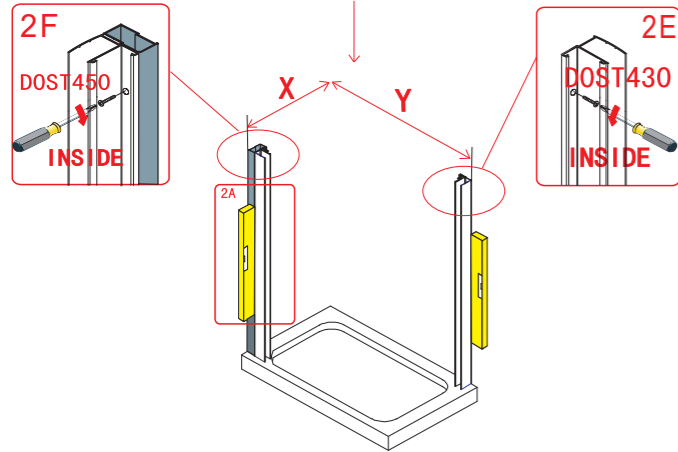

HINGE DOOR & INLINE PANEL & SIDE PANEL			
PORTE PIVOTANTE & PANNEAU EN ALIGNMENT & PANNEAU LATÉRAL			
SCHARNIER-TÜR & INLINE PANEL & SEITENPANELS			
SCHARNIERDEUR & INLINE PANEEL & ZIJPANEEL			
Size	Product code	Adjustment	Opening space
Taille	Code du produit	Ajustement	Écartement de l'ouverture
Größe	Produkt-Code	Anpassung	Öffnungsraum
Maat	Productcode	Aanpassing	Openingsruimte
760	A0111F0	690-730	440
800	A0111C0	730-770	440
800+	A0111M0	770-790	480
900	A0111D0	830-870	490
900+	A0111N0	870-890	530
1000	A0111E0	930-970	540
1000+	A0111O0	970-990	580
1100	A0111JH	1030-1070	590
1100+	A0111JF	1070-1090	630
1200	A0111GH	1130-1170	590
1200+	A0111GF	1170-1190	630
1400	A0111HH	1330-1370	590
1400+	A0111HF	1170-1390	630
1500	A0111KH	1430-1470	590
1500+	A0111KF	1470-1490	630

### Option A

Size Taille Größe Maat	Y
760	690-730
800	730-770
900	830-870
1000	930-970
1100	1030-1070
1200	1130-1170
1400	1330-1370
1500	1430-1470

Size Taille Größe Maat	X
800	750-770
900	850-870

### Option B

Size Taille Größe Maat	Y
800+	770-790
900+	870-890
1000+	970-990
1100+	1070-1090
1200+	1170-1190
1400+	1370-1390
1500+	1470-1490

Size Taille Größe Maat	X
800	770-790
900	870-890

2

6.

11

12

11.