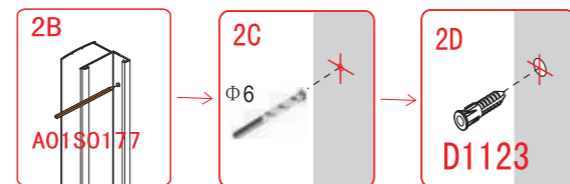

### Option A

Size Taille Größe Maat	Y
760	690-730
800	730-770
900	830-870
1000	930-970
1100	1030-1070
1200	1130-1170
1400	1330-1370
1500	1430-1470

Size Taille Größe Maat	X
800	750-770
900	850-870

### Option B

Size Taille Größe Maat	Y
800+	770-790
900+	870-890
1000+	970-990
1100+	1070-1090
1200+	1170-1190
1400+	1370-1390
1500+	1470-1490

Size Taille Größe Maat	X
800	770-790
900	870-890

2

6.

11

12

11.