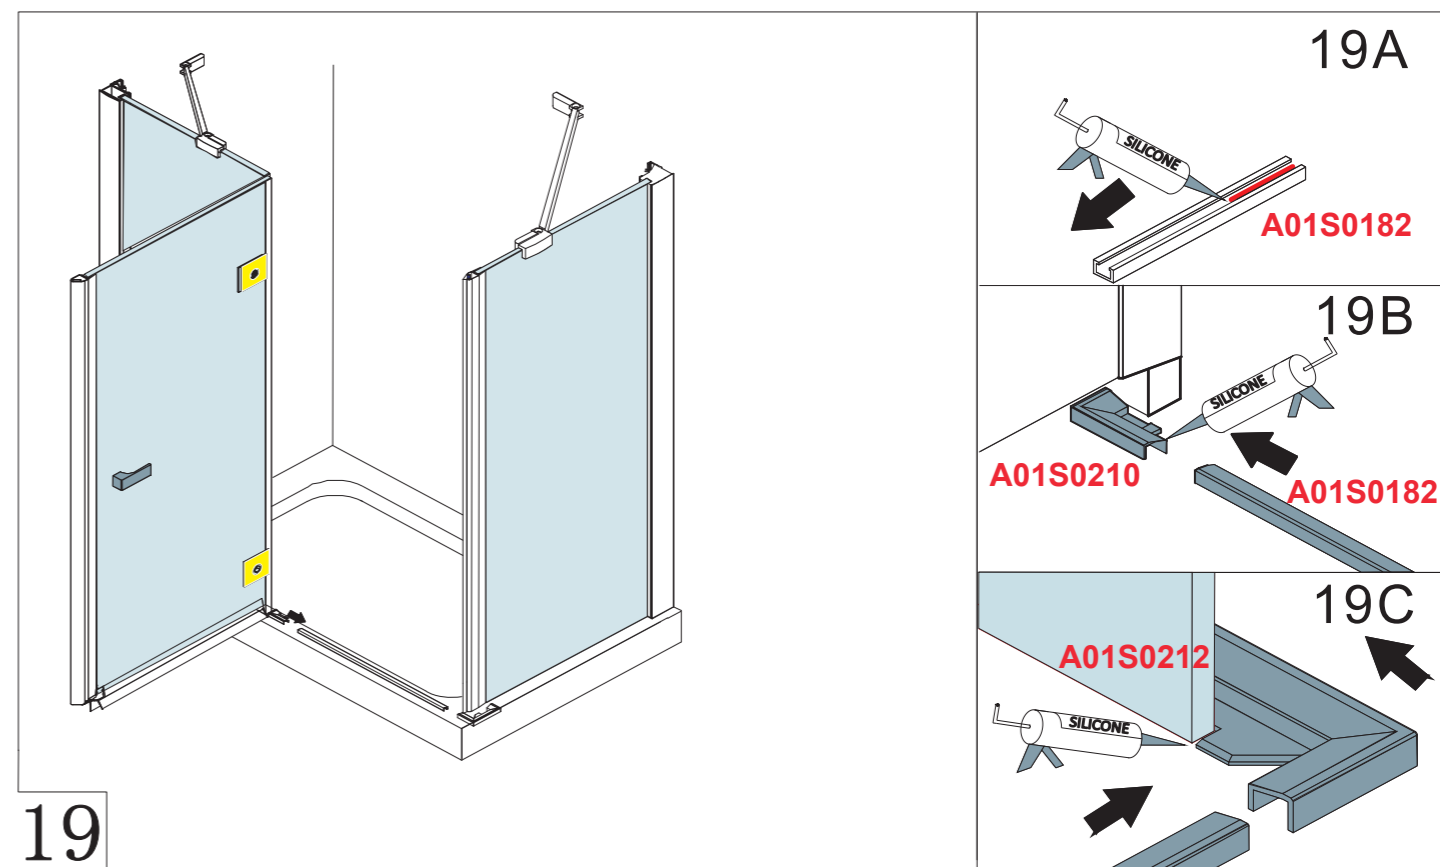

SIDE PANEL			
PANNEAU LATÉRAL			
SEITENPANEL			
ZIJPANEEL			
Size	Product code	Adjustment	
Taille	Code du produit	Ajustement	
Größe	Produkt-Code	Anpassung	
Maat	Productcode	Aanpassing	
800	A0111C0	750-790	
900	A0111D0	850-890	

HINGE DOOR & INLINE PANEL & SIDE PANEL			
PORTE PIVOTANTE & PANNEAU EN ALIGNMENT & PANNEAU LATÉRAL			
SCHARNIER-TÜR & INLINE PANEL & SEITENPANELS			
SCHARNIERDEUR & INLINE PANEEL & ZIJPANEEL			
Size	Product code	Adjustment	Opening space
Taille	Code du produit	Ajustement	Écartement de l'ouverture
Größe	Produkt-Code	Anpassung	Öffnungsraum
Maat	Productcode	Aanpassing	Openingsruimte
760	A0111F0	690-730	440
800	A0111C0	730-770	440
800+	A0111M0	770-790	480
900	A0111D0	830-870	490
900+	A0111N0	870-890	530
1000	A0111E0	930-970	540
1000+	A0111O0	970-990	580
1100	A0111JH	1030-1070	590
1100+	A0111JF	1070-1090	630
1200	A0111GH	1130-1170	590
1200+	A0111GF	1170-1190	630
1400	A0111HH	1330-1370	590
1400+	A0111HF	1170-1390	630
1500	A0111KH	1430-1470	590
1500+	A0111KF	1470-1490	630

19