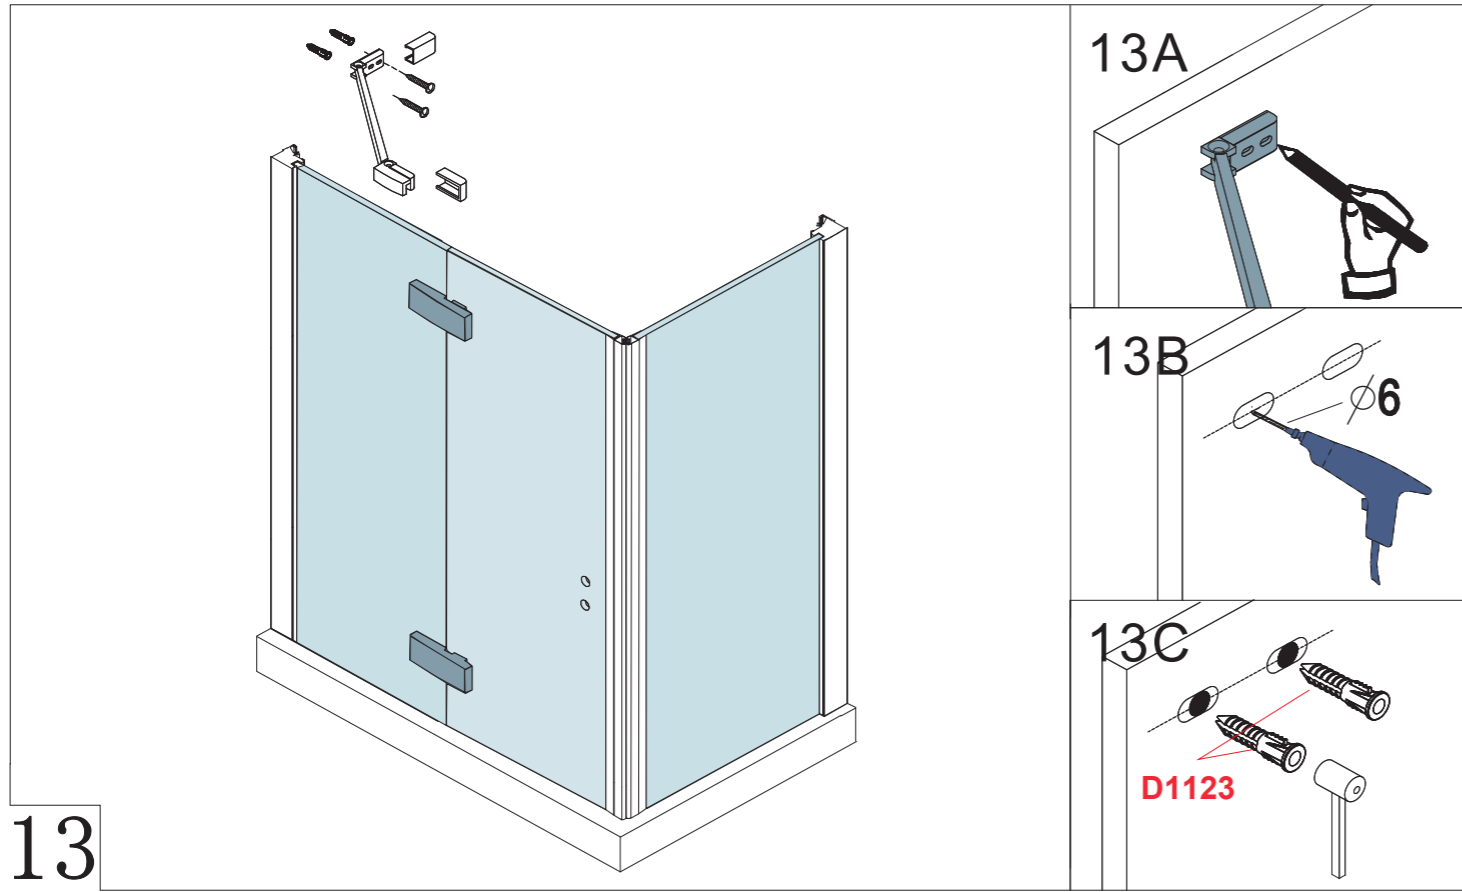

HINGE DOOR & INLINE PANEL & SIDE PANEL			
PORTE PIVOTANTE & PANNEAU EN ALIGNMENT & PANNEAU LATÉRAL			
SCHARNIER-TÜR & INLINE PANEL & SEITENPANELS			
SCHARNIERDEUR & INLINE PANEEL & ZIJPANEEL			
Size	Product code	Adjustment	Opening space
Taille	Code du produit	Ajustement	Écartement de l'ouverture
Größe	Produkt-Code	Anpassung	Öffnungsraum
Maat	Productcode	Aanpassing	Openingsruimte
760	A0111F0	690-730	440
800	A0111C0	730-770	440
800+	A0111M0	770-790	480
900	A0111D0	830-870	490
900+	A0111N0	870-890	530
1000	A0111E0	930-970	540
1000+	A0111O0	970-990	580
1100	A0111JH	1030-1070	590
1100+	A0111JF	1070-1090	630
1200	A0111GH	1130-1170	590
1200+	A0111GF	1170-1190	630
1400	A0111HH	1330-1370	590
1400+	A0111HF	1170-1390	630
1500	A0111KH	1430-1470	590
1500+	A0111KF	1470-1490	630

### Option A

Size Taille Größe Maat	Y
760	690-730
800	730-770
900	830-870
1000	930-970
1100	1030-1070
1200	1130-1170
1400	1330-1370
1500	1430-1470

Size Taille Größe Maat	X
800	750-770
900	850-870

### Option B

Size Taille Größe Maat	Y
800+	770-790
900+	870-890
1000+	970-990
1100+	1070-1090
1200+	1170-1190
1400+	1370-1390
1500+	1470-1490

Size Taille Größe Maat	X
800	770-790
900	870-890

2

6.

11

12

11.