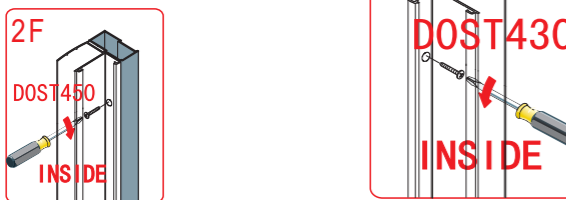

### Option A

Size Taille Größe Maat	Y
760	690-730
800	730-770
900	830-870
1000	930-970
1100	1030-1070
1200	1130-1170
1400	1330-1370
1500	1430-1470

Size Taille Größe Maat	X
800	750-770
900	850-870

### Option B

Size Taille Größe Maat	Y
800+	770-790
900+	870-890
1000+	970-990
1100+	1070-1090
1200+	1170-1190
1400+	1370-1390
1500+	1470-1490

Size Taille Größe Maat	X
800	770-790
900	870-890

2

6.

11

12

11.