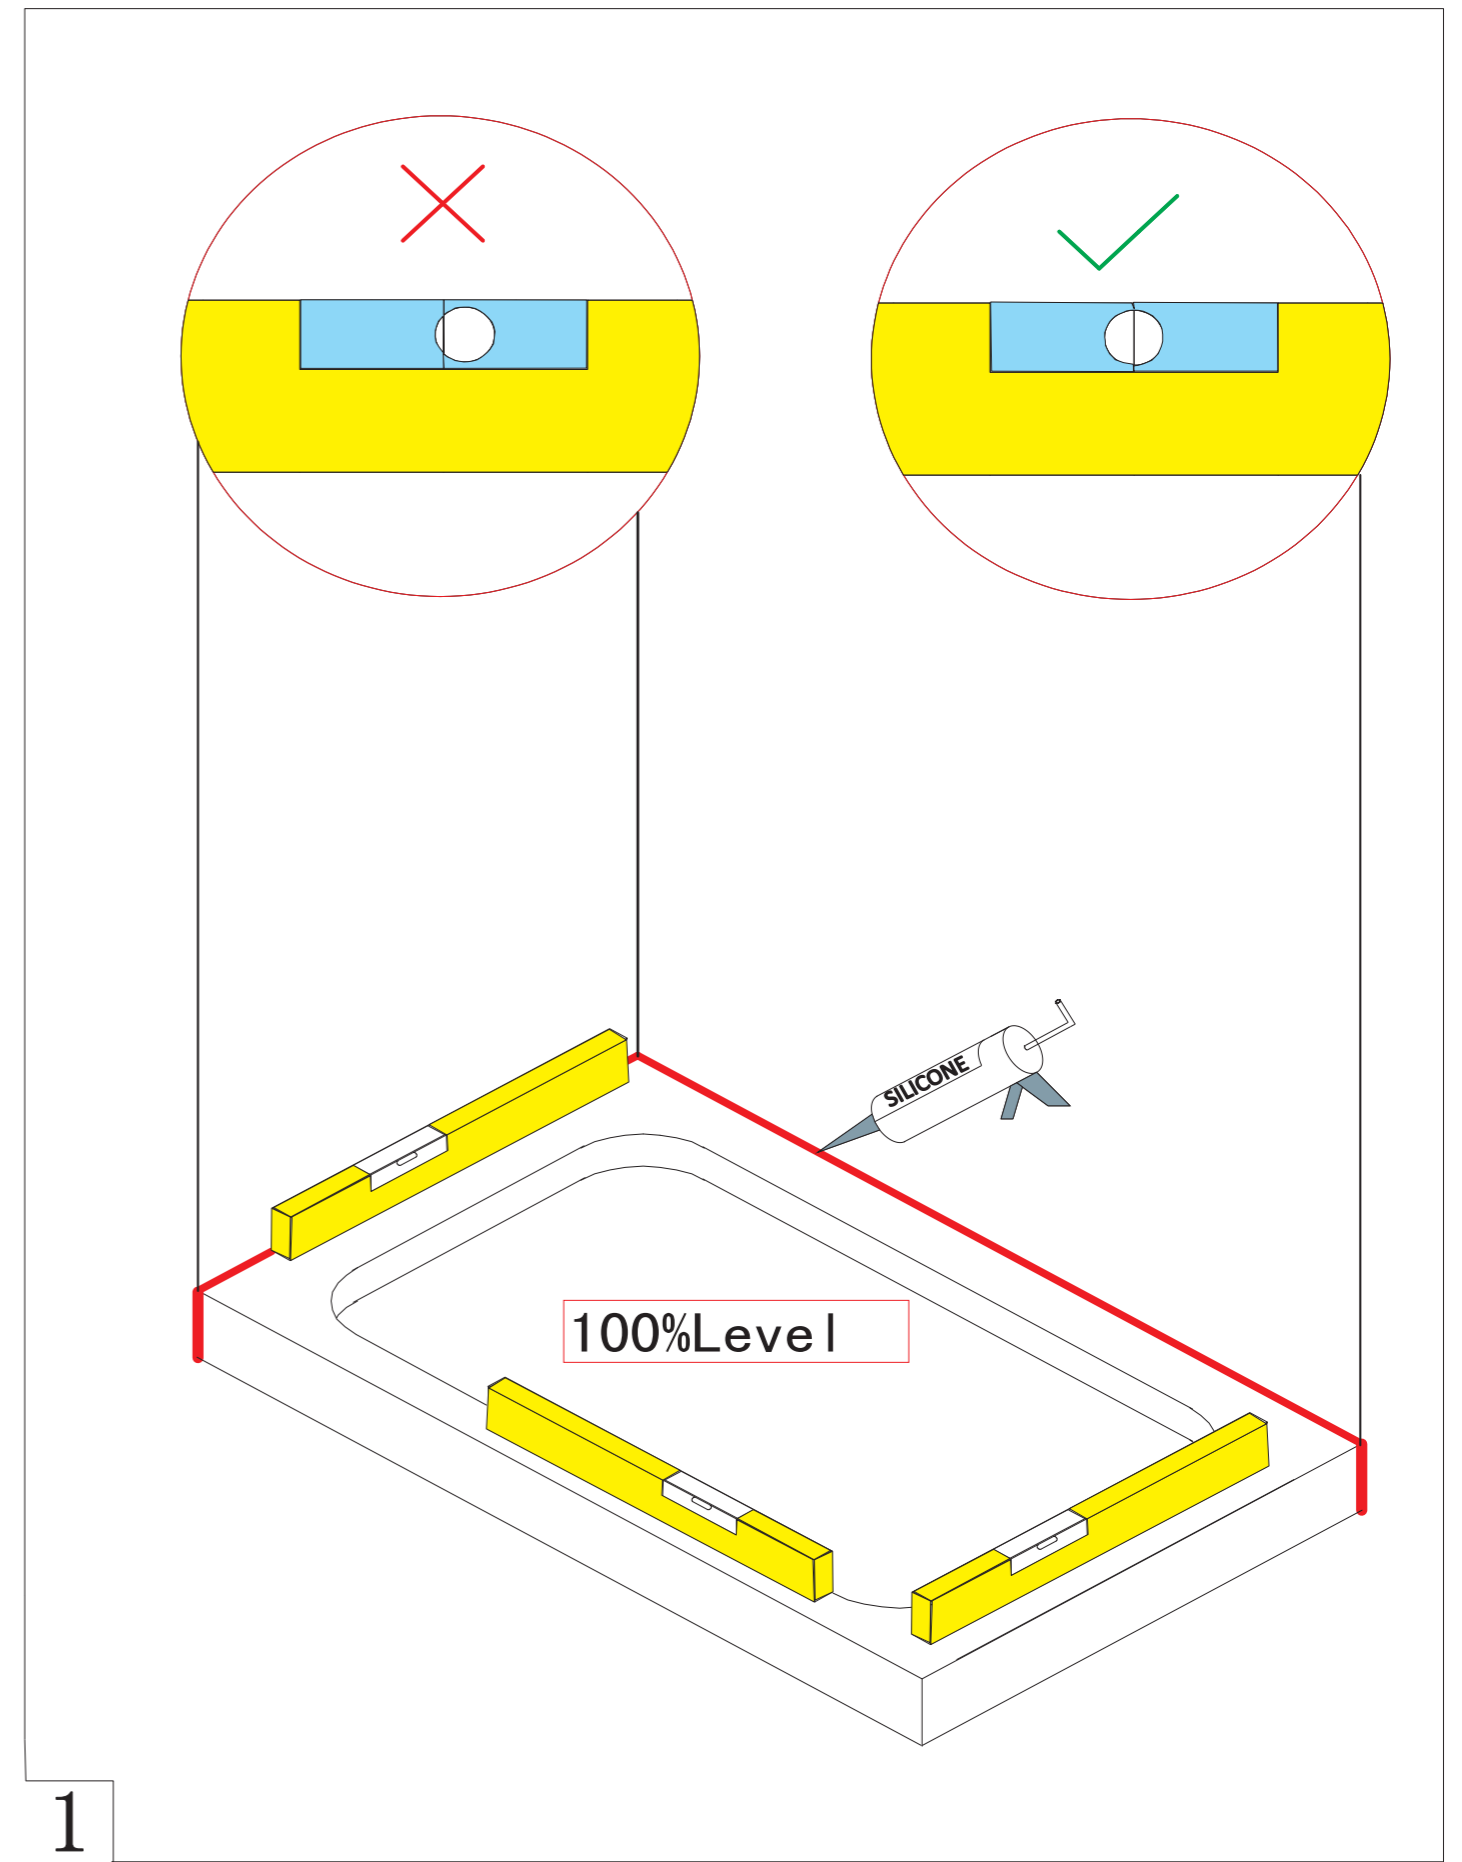

HINGE DOOR & INLINE PANEL & SIDE PANEL			
PORTE PIVOTANTE & PANNEAU EN ALIGNMENT & PANNEAU LATÉRAL			
SCHARNIER-TÜR & INLINE PANEL & SEITENPANELS			
SCHARNIERDEUR & INLINE PANEEL & ZIJPANEEL			
Size	Product code	Adjustment	Opening space
Taille	Code du produit	Ajustement	Écartement de l'ouverture
Größe	Produkt-Code	Anpassung	Öffnungsraum
Maat	Productcode	Aanpassing	Openingsruimte
760	A0111F0	690-730	440
800	A0111C0	730-770	440
800+	A0111M0	770-790	480
900	A0111D0	830-870	490
900+	A0111N0	870-890	530
1000	A0111E0	930-970	540
1000+	A0111O0	970-990	580
1100	A0111JH	1030-1070	590
1100+	A0111JF	1070-1090	630
1200	A0111GH	1130-1170	590
1200+	A0111GF	1170-1190	630
1400	A0111HH	1330-1370	590
1400+	A0111HF	1170-1390	630
1500	A0111KH	1430-1470	590
1500+	A0111KF	1470-1490	630

### Option A

Size Taille Größe Maat	Y
760	690-730
800	730-770
900	830-870
1000	930-970
1100	1030-1070
1200	1130-1170
1400	1330-1370
1500	1430-1470

Size Taille Größe Maat	X
800	750-770
900	850-870

### Option B

Size Taille Größe Maat	Y
800+	770-790
900+	870-890
1000+	970-990
1100+	1070-1090
1200+	1170-1190
1400+	1370-1390
1500+	1470-1490

Size Taille Größe Maat	X
800	770-790
900	870-890

2

6.

11

12

11.