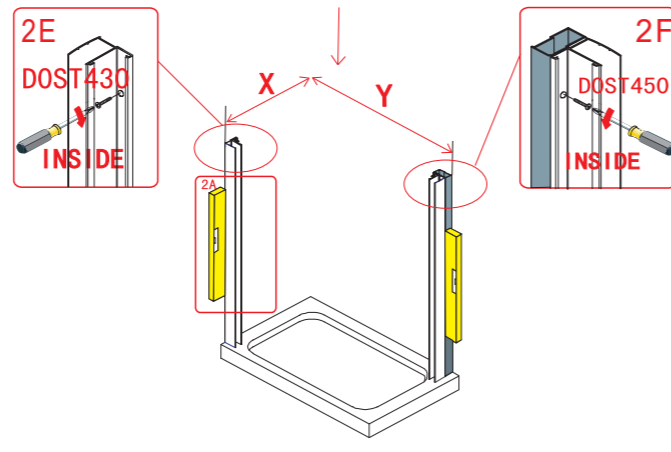

HINGE DOOR & INLINE PANEL & SIDE PANEL			
PORTE PIVOTANTE & PANNEAU EN ALIGNMENT & PANNEAU LATÉRAL			
SCHARNIER-TÜR & INLINE PANEL & SEITENPANELS			
SCHARNIERDEUR & INLINE PANEEL & ZIJPANEEL			
Size	Product code	Adjustment	Opening space
Taille	Code du produit	Ajustement	Écartement de l'ouverture
Größe	Produkt-Code	Anpassung	Öffnungsraum
Maat	Productcode	Aanpassing	Openingsruimte
760	A0111F0	690-730	440
800	A0111C0	730-770	440
800+	A0111M0	770-790	480
900	A0111D0	830-870	490
900+	A0111N0	870-890	530
1000	A0111E0	930-970	540
1000+	A0111O0	970-990	580
1100	A0111JH	1030-1070	590
1100+	A0111JF	1070-1090	630
1200	A0111GH	1130-1170	590
1200+	A0111GF	1170-1190	630
1400	A0111HH	1330-1370	590
1400+	A0111HF	1170-1390	630
1500	A0111KH	1430-1470	590
1500+	A0111KF	1470-1490	630

### Option A

Size Taille Größe Maat	Y
760	690-730
800	730-770
900	830-870
1000	930-970
1100	1030-1070
1200	1130-1170
1400	1330-1370
1500	1430-1470

Size Taille Größe Maat	X
800	750-770
900	850-870

### Option B

Size Taille Größe Maat	Y
800+	770-790
900+	870-890
1000+	970-990
1100+	1070-1090
1200+	1170-1190
1400+	1370-1390
1500+	1470-1490

Size Taille Größe Maat	X
800	770-790
900	870-890

2

6.

11

12

11.