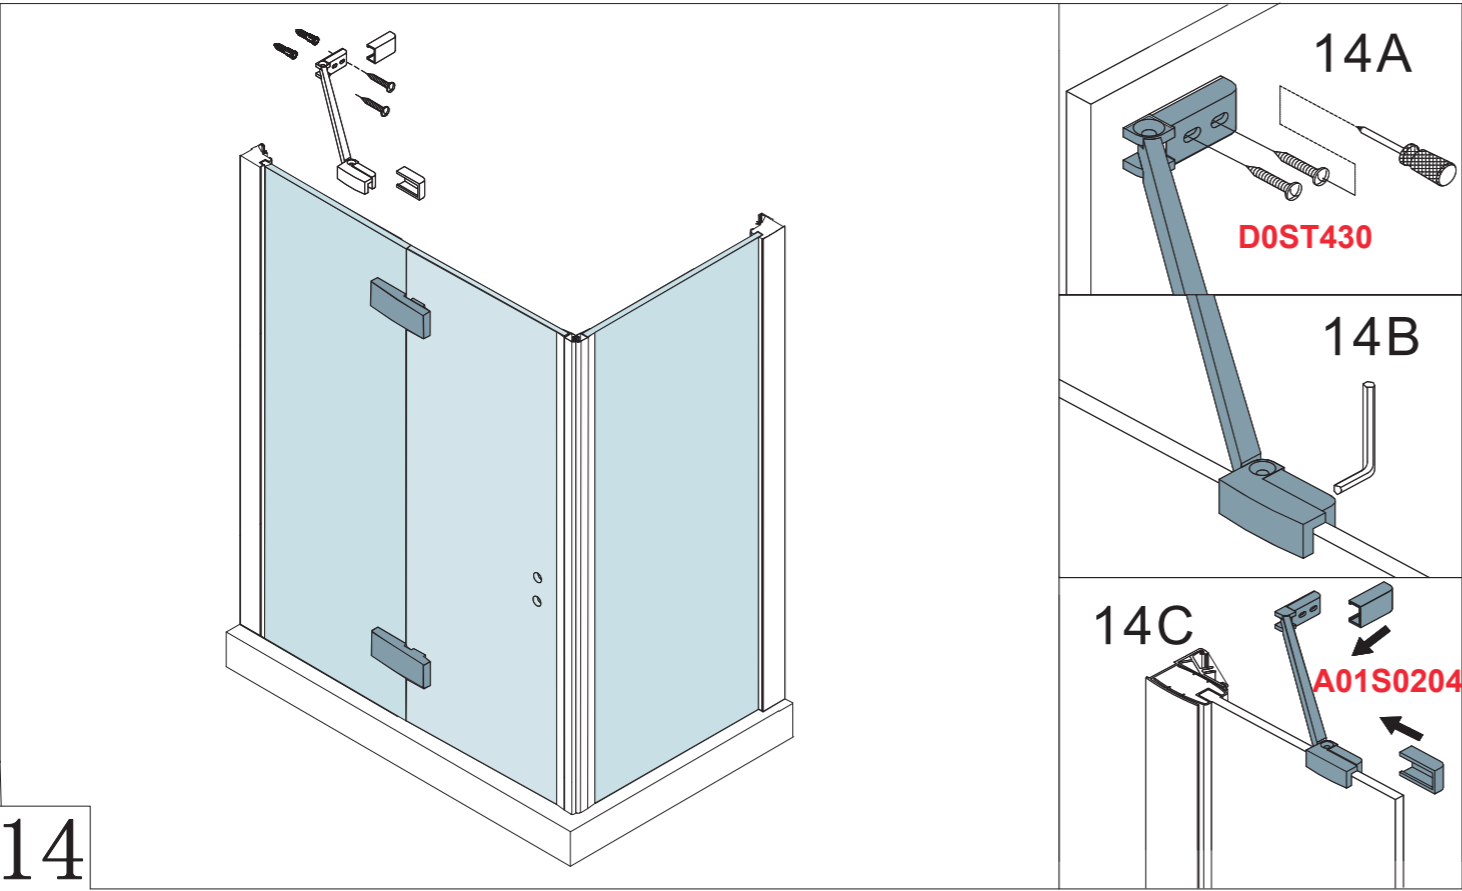

HINGE DOOR & INLINE PANEL & SIDE PANEL			
PORTE PIVOTANTE & PANNEAU EN ALIGNMENT & PANNEAU LATÉRAL			
SCHARNIER-TÜR & INLINE PANEL & SEITENPANELS			
SCHARNIERDEUR & INLINE PANEEL & ZIJPANEEL			
Size	Product code	Adjustment	Opening space
Taille	Code du produit	Ajustement	Écartement de l'ouverture
Größe	Produkt-Code	Anpassung	Öffnungsraum
Maat	Productcode	Aanpassing	Openingsruimte
760	A0111F0	690-730	440
800	A0111C0	730-770	440
800+	A0111M0	770-790	480
900	A0111D0	830-870	490
900+	A0111N0	870-890	530
1000	A0111E0	930-970	540
1000+	A0111O0	970-990	580
1100	A0111JH	1030-1070	590
1100+	A0111JF	1070-1090	630
1200	A0111GH	1130-1170	590
1200+	A0111GF	1170-1190	630
1400	A0111HH	1330-1370	590
1400+	A0111HF	1170-1390	630
1500	A0111KH	1430-1470	590
1500+	A0111KF	1470-1490	630

### Option A

Size Taille Größe Maat	Y
760	690-730
800	730-770
900	830-870
1000	930-970
1100	1030-1070
1200	1130-1170
1400	1330-1370
1500	1430-1470

Size Taille Größe Maat	X
800	750-770
900	850-870

### Option B

Size Taille Größe Maat	Y
800+	770-790
900+	870-890
1000+	970-990
1100+	1070-1090
1200+	1170-1190
1400+	1370-1390
1500+	1470-1490

Size Taille Größe Maat	X
800	770-790
900	870-890

2

6.

11

12

11.