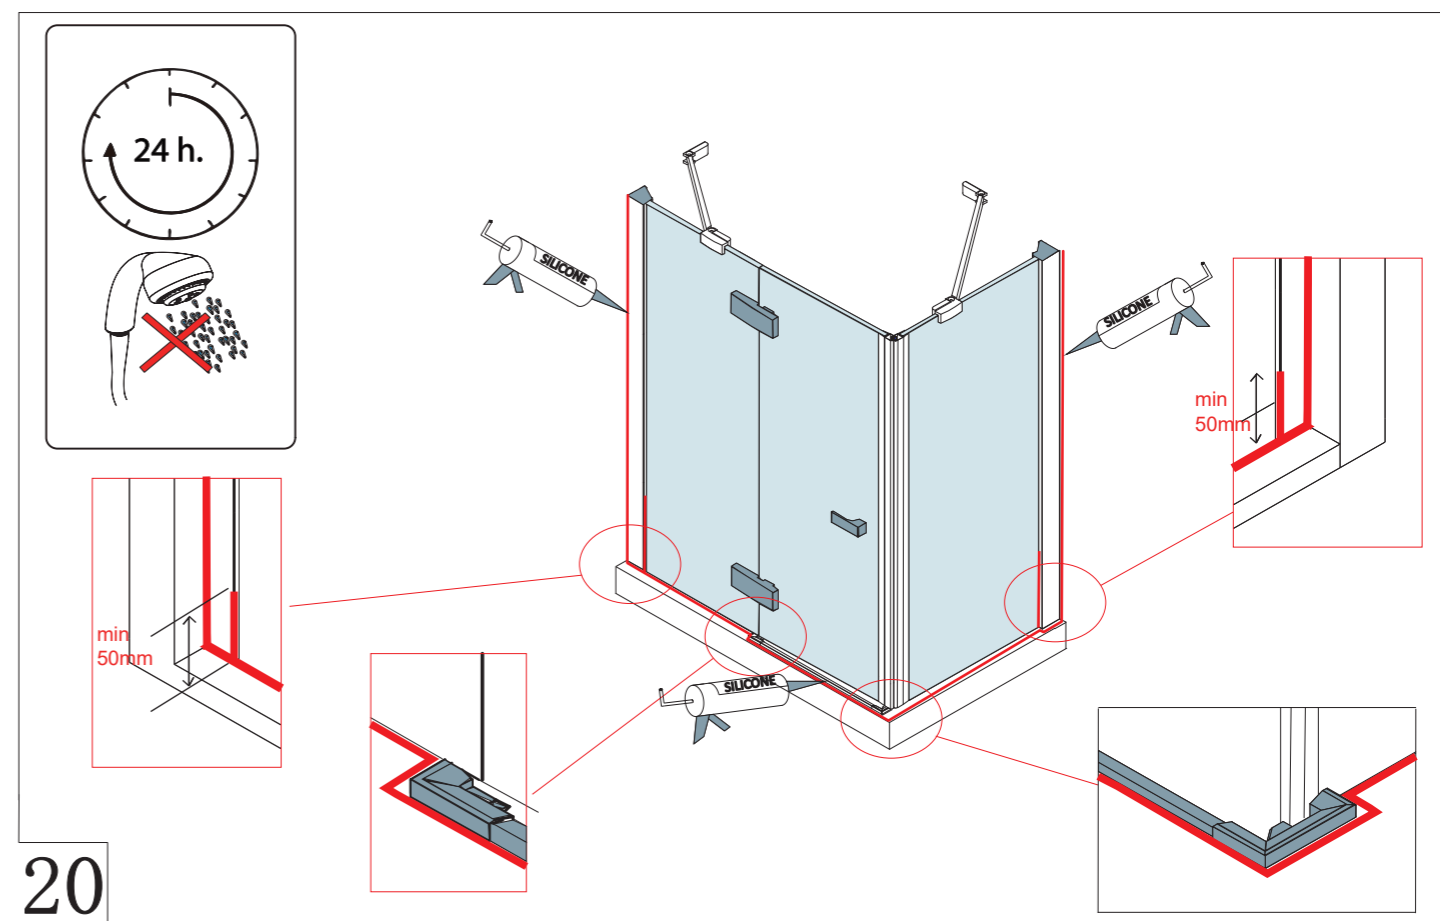

ENGLISH

If you install the product in a way that differs from this manual this will void all guarantees. Before installation check that the product meets all your requirements and is not damaged. By proceeding with installation, you accept the condition of the product. The wall plugs supplied with the installation kit are for use in solid walls. Hollow or 'stud partition' walls will require alternative fixings. Please consult your local hardware supplier for the correct type.

NEDERLANDS

Indien u het product plaatst op een manier die afwijkt van deze handleiding vervalt alle garantie. Controleer voor plaatsing of het product aan al uw eisen voldoet en niet beschadigd is. Indien u overgaat tot plaatsing, aanvaardt u de staat waarin het product zich bevindt. De mee t de installatie kit meegeleverde pluggen zijn voor gebruik in massieve muren. Niet-massieve muren vereisen alternatieve bevestigingen. Raadpleeg uw lokale bouwmarkt voor het juiste type.

FRANCAIS

Si vous installez le produit d'une manière différente de celle présentée dans ce manuel toutes les garanties seront invalidées. Contrôlez avant le placement si le produit répond à toutes vos exigences et n'est pas endommagé. En procédant au placement, vous acceptez l'état dans lequel se trouve le produit. Les fixations murales fournies avec le kit d'installation sont prévues pour des murs en dur. En cas de mur creux, vous devrez consulter votre magasin de bricolage afin d'utiliser un modèle adéquat.

DEUTSCH