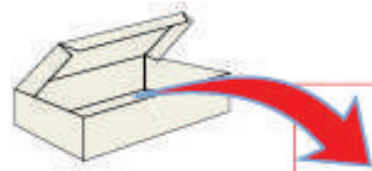

HINGE DOOR & INLINE PANEL & SIDE PANEL			
PORTE PIVOTANTE & PANNEAU EN ALIGNMENT & PANNEAU LATÉRAL			
SCHARNIER-TÜR & INLINE PANEL & SEITENPANELS			
SCHARNIERDEUR & INLINE PANEEL & ZIJPANEEL			
Size	Product code	Adjustment	Opening space
Taille	Code du produit	Ajustement	Écartement de l'ouverture
Größe	Produkt-Code	Anpassung	Öffnungsraum
Maat	Productcode	Aanpassing	Openingsruimte
760	A0111F0	690-730	440
800	A0111C0	730-770	440
800+	A0111M0	770-790	480
900	A0111D0	830-870	490
900+	A0111N0	870-890	530
1000	A0111E0	930-970	540
1000+	A0111O0	970-990	580
1100	A0111JH	1030-1070	590
1100+	A0111JF	1070-1090	630
1200	A0111GH	1130-1170	590
1200+	A0111GF	1170-1190	630
1400	A0111HH	1330-1370	590
1400+	A0111HF	1170-1390	630
1500	A0111KH	1430-1470	590
1500+	A0111KF	1470-1490	630

19

20

NO.	QTY	Part No.	NO.	QTY	Part No.
①	1	A	⑥	1	A01S0212
②	1	A01S0188	⑦	2	D0ST430
③	1	D	⑫	1	A01S0203
④	1	A0114D0			
⑤	3	D0ST450			

4.

15

16

13.

### Option A

Size Taille Größe Maat	Y
760	690-730
800	730-770
900	830-870
1000	930-970
1100	1030-1070
1200	1130-1170
1400	1330-1370
1500	1430-1470

Size Taille Größe Maat	X
800	750-770
900	850-870

### Option B

Size Taille Größe Maat	Y
800+	770-790
900+	870-890
1000+	970-990
1100+	1070-1090
1200+	1170-1190
1400+	1370-1390
1500+	1470-1490

Size Taille Größe Maat	X
800	770-790
900	870-890

2

6.

11

12

11.