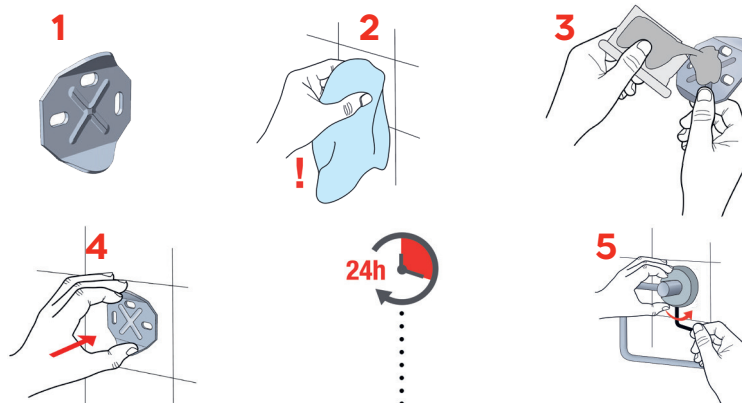

HOME

FITTING INSTRUCTIONS

#320	#341	#355
#3231	#3411	#356
#326	#3414	#358
#327	#342	#359
#332	#343	#361
#333	#344	#369
#3364	#3464	#370

#3455

Mounting plate for glue is bought separately
 Monteringsbeslag för lim köpes separat
 Monteringsbeslag til lim købes separat
 Monteringsbeslag for lim kjøbes separat
 Limattava asennurbanslevy ostetaan erikseen
 Montageplatten um kleben separat kaufen

Not to glue: grab bars (#225, #325), towel rails (#226, #326, #328), hooks (#245, #259, OK327) and AIR

#320	#3411	#356
#3231	#3414	#358
#327	#342	#359
#332	#343	#361
#333	#344	#369
#3364	#3464	#370
#341	#355	

Not recommended for mounting on wet room wallpaper.
 Rekommenderas ej för montering på våtrumstapet.
 Montering på våtrumstapet anbefales ikke.
 Montering på våtromstapet anbefales ikke.
 Ei suositella asennettavaksi märkätilojen tapetille.
 Nicht für die Montage auf Tapeten in Feuchträumen geeignet.