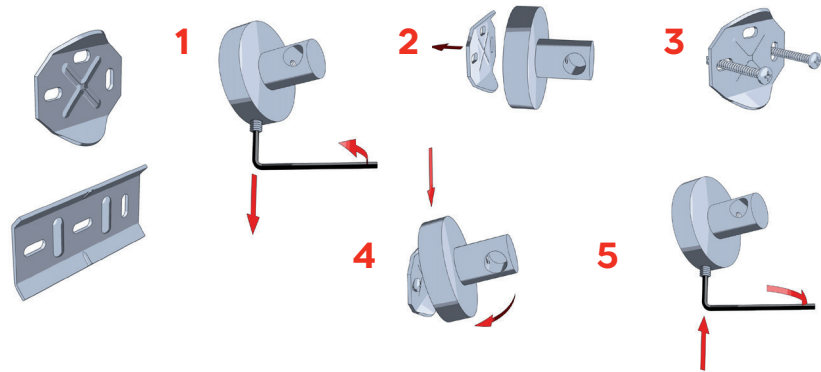

HOME

FITTING INSTRUCTIONS

#320	#341	#355
#3231	#3411	#356
#326	#3414	#358
#327	#342	#359
#332	#343	#361
#333	#344	#369
#3364	#3464	#370

#3455

Mounting plate for glue is bought separately
 Monteringsbeslag för lim köpes separat
 Monteringsbeslag til lim købes separat
 Monteringsbeslag for lim kjøbes separat
 Limattava asennurbanslevy ostetaan erikseen
 Montageplatten um kleben separat kaufen

Not to glue: grab bars (#225, #325), towel rails (#226, #326, #328), hooks (#245, #259, OK327) and AIR

#320	#3411	#356
#3231	#3414	#358
#327	#342	#359
#332	#343	#361
#333	#344	#369
#3364	#3464	#370
#341	#355	

Not recommended for mounting on wet room wallpaper.
 Rekommenderas ej för montering på våtrumstapet.
 Montering på våtrumstapet anbefales ikke.
 Montering på våtromstapet anbefales ikke.
 Ei suositella asennettavaksi märkätilojen tapetille.
 Nicht für die Montage auf Tapeten in Feuchträumen geeignet.