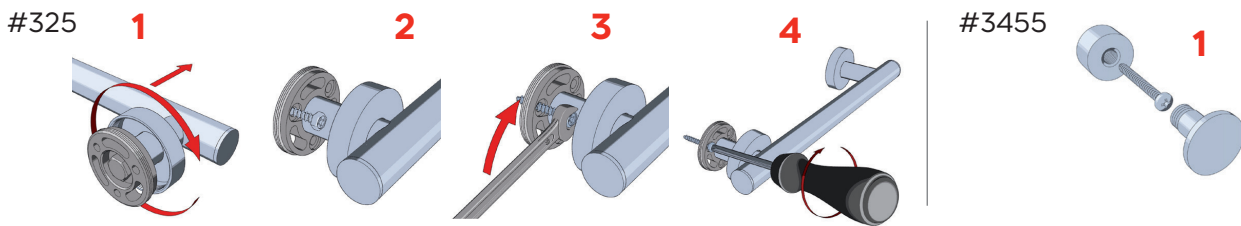

HOME

FITTING INSTRUCTIONS

#320	#341	#355
#3231	#3411	#356
#326	#3414	#358
#327	#342	#359
#332	#343	#361
#333	#344	#369
#3364	#3464	#370

#3455

Mounting plate for glue is bought separately
 Monteringsbeslag för lim köpes separat
 Monteringsbeslag til lim købes separat
 Monteringsbeslag for lim kjøbes separat
 Limattava asennurbanslevy ostetaan erikseen
 Montageplatten um kleben separat kaufen

Not to glue: grab bars (#225, #325), towel rails (#226, #326, #328), hooks (#245, #259, OK327) and AIR

#320	#3411	#356
#3231	#3414	#358
#327	#342	#359
#332	#343	#361
#333	#344	#369
#3364	#3464	#370
#341	#355	