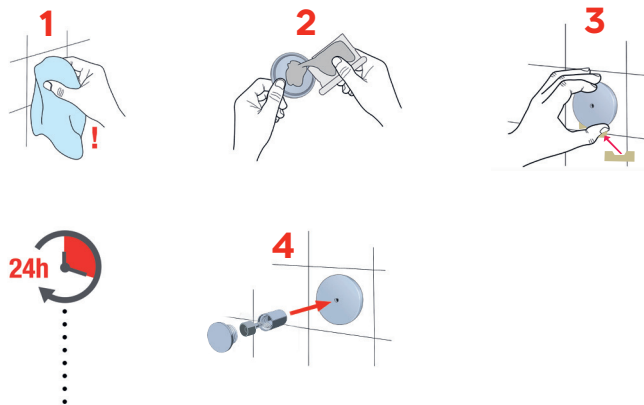

HOME

FITTING INSTRUCTIONS

#320	#341	#355
#3231	#3411	#356
#326	#3414	#358
#327	#342	#359
#332	#343	#361
#333	#344	#369
#3364	#3464	#370

#3455

Mounting plate for glue is bought separately
 Monteringsbeslag för lim köpes separat
 Monteringsbeslag til lim købes separat
 Monteringsbeslag for lim kjøbes separat
 Limattava asennurbanslevy ostetaan erikseen
 Montageplatten um kleben separat kaufen

Not to glue: grab bars (#225, #325), towel rails (#226, #326, #328), hooks (#245, #259, OK327) and AIR

#320	#3411	#356
#3231	#3414	#358
#327	#342	#359
#332	#343	#361
#333	#344	#369
#3364	#3464	#370
#341	#355	

Not recommended for mounting on wet room wallpaper.
 Rekommenderas ej för montering på våtrumstapet.
 Montering på våtrumstapet anbefales ikke.
 Montering på våtromstapet anbefales ikke.
 Ei suositella asennettavaksi märkätilojen tapetille.
 Nicht für die Montage auf Tapeten in Feuchträumen geeignet.